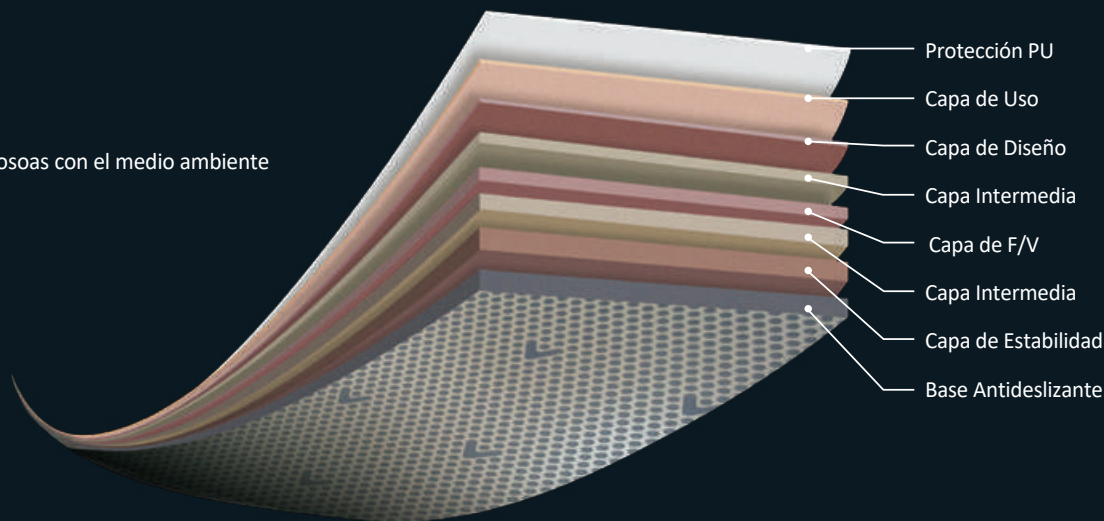

ECORIA^{SYSTEM} Loose Lay

SISTEMA DE INSTALACIÓN AUTOPORTANTE

Lamas y Losetas LVT respetuosos con el medio ambiente
(No necesita adhesivos)

- Dimensiones : 5.0 mm   17,7 × 121,9 cm
- Dimensiones : 5.0 mm   60 × 60 cm

- Packing : 10 pcs / 2.17 m²
- Packing : 7 pcs / 2.52 m²

Características

- Capa de Fibra de Vidrio
- Base Antideslizante
- Lamas y Losetas LVT respetuosos con el medio ambiente
  (No necesita Adhesivos)
- Fácil Instalación
- Durabilidad Óptima
- Totalmente Reciclable