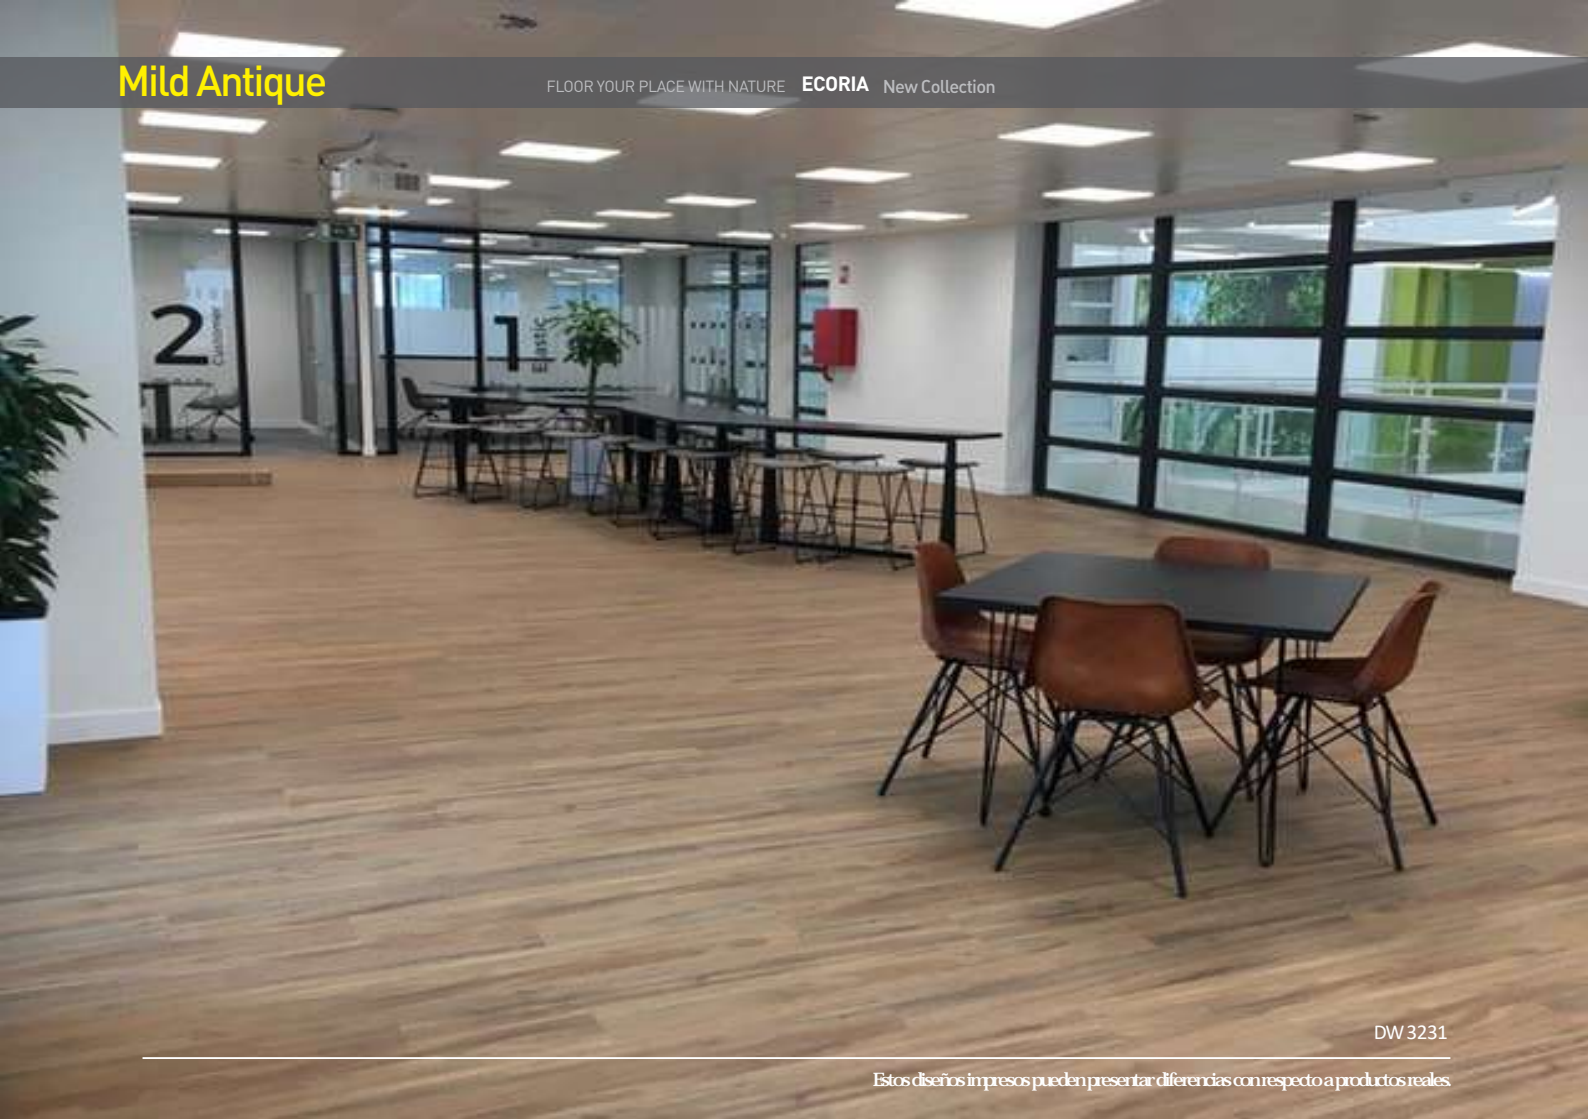

# Mild Antique

FLOOR YOUR PLACE WITH NATURE **ECORIA** New Collection

DW 3231

Estos diseños impresos pueden presentar diferencias con respecto a productos reales