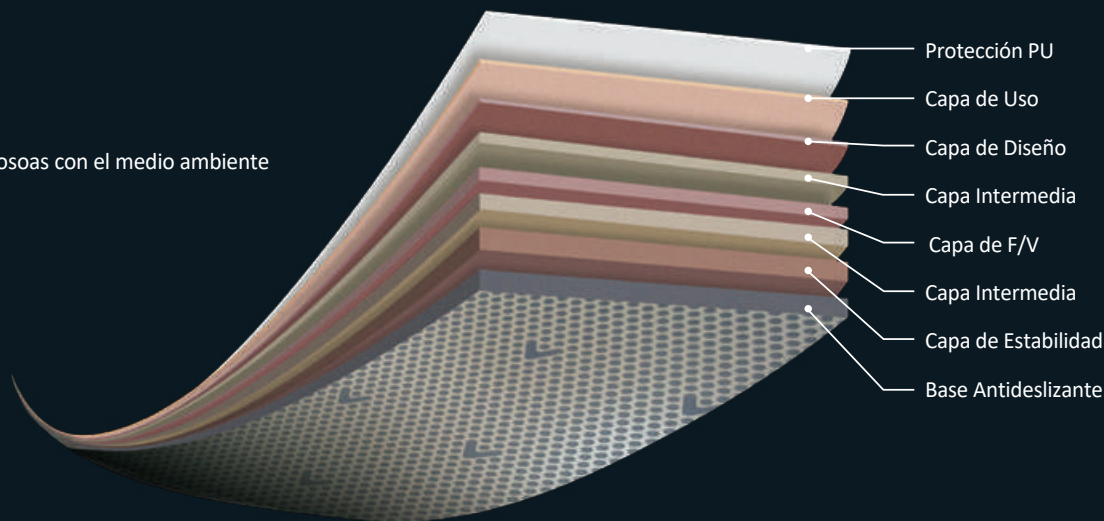

ECORIA^{SYSTEM} Loose Lay

SISTEMA DE INSTALACIÓN AUTOPORTANTE

Lamas y Losetas LVT respetuosos con el medio ambiente
(No necesita adhesivos)

- Dimensiones : 5.0 mm 17,7 × 121,9 cm
- Dimensiones : 5.0 mm 60 × 60 cm

- Packing : 10 pcs / 2.17 m²
- Packing : 7 pcs / 2.52 m²

Características

- Capa de Fibra de Vidrio
- Base Antideslizante
- Lamas y Losetas LVT respetuosos con el medio ambiente
  (No necesita Adhesivos)
- Fácil Instalación
- Durabilidad Óptima
- Totalmente Reciclable