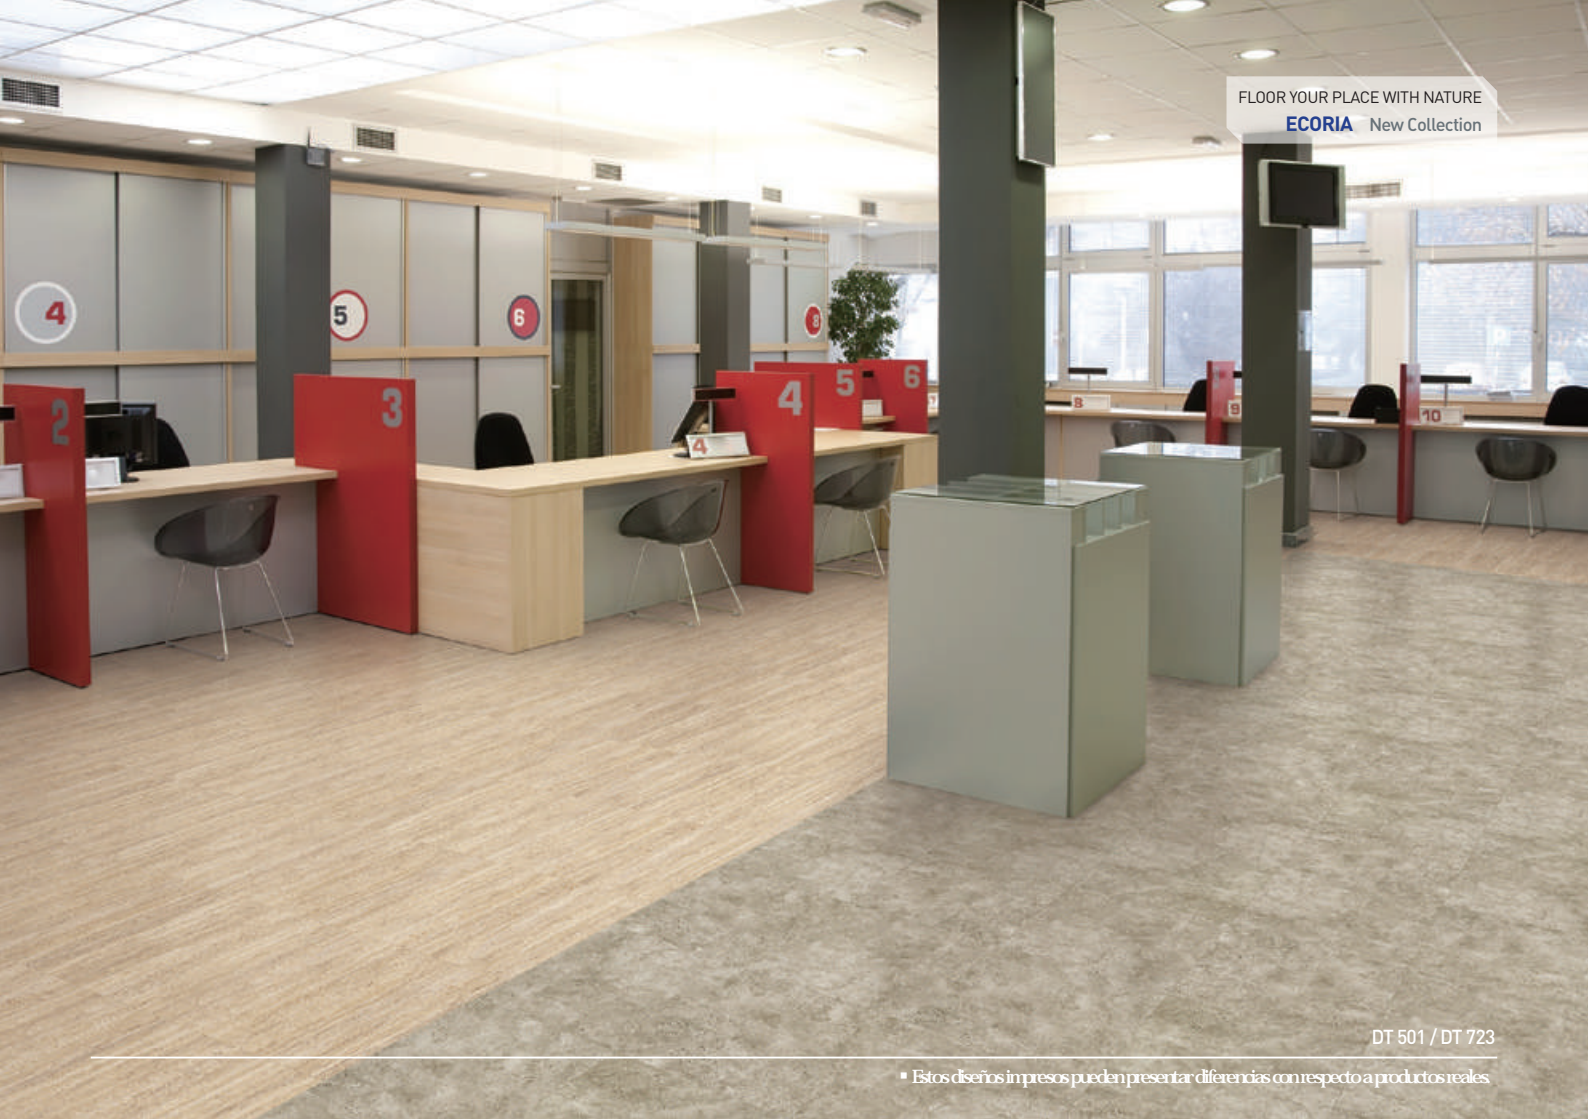

FLOOR YOUR PLACE WITH NATURE

ECORIA New Collection

DT 501 / DT 723

▪ Estos diseños impresos pueden presentar diferencias con respecto a productos reales.