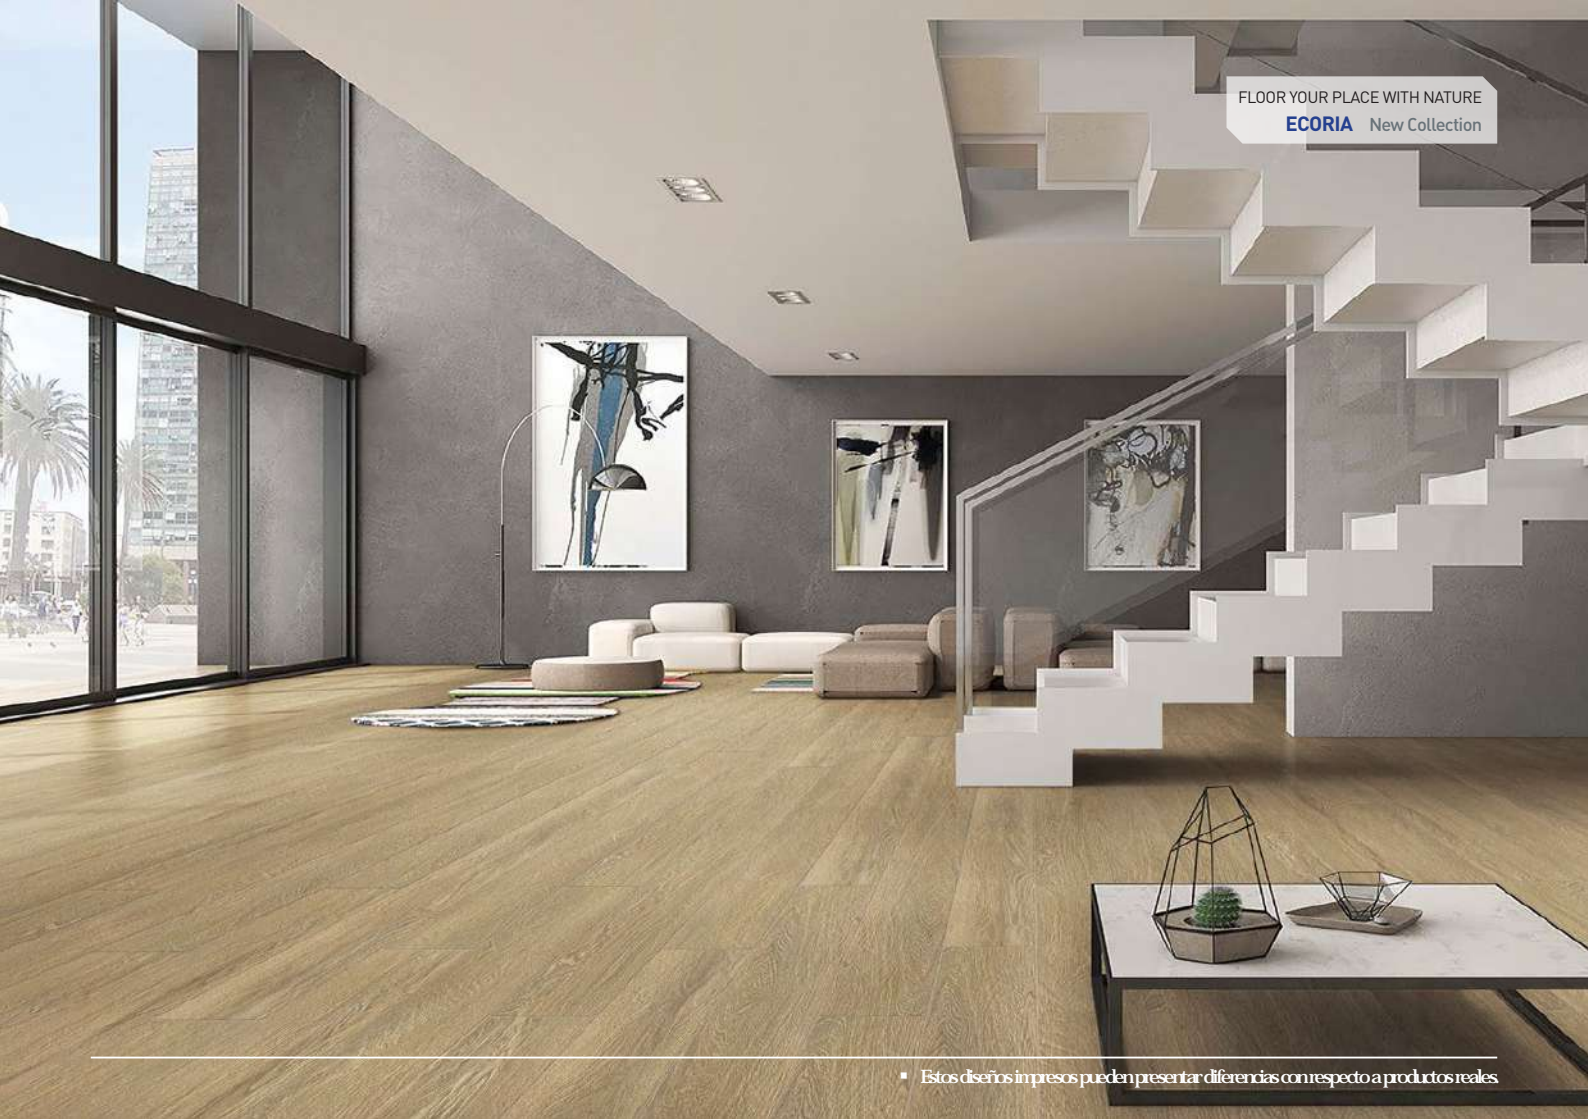

FLOOR YOUR PLACE WITH NATURE

ECORIA New Collection

▪ Estos diseños impresos pueden presentar diferencias con respecto a productos reales